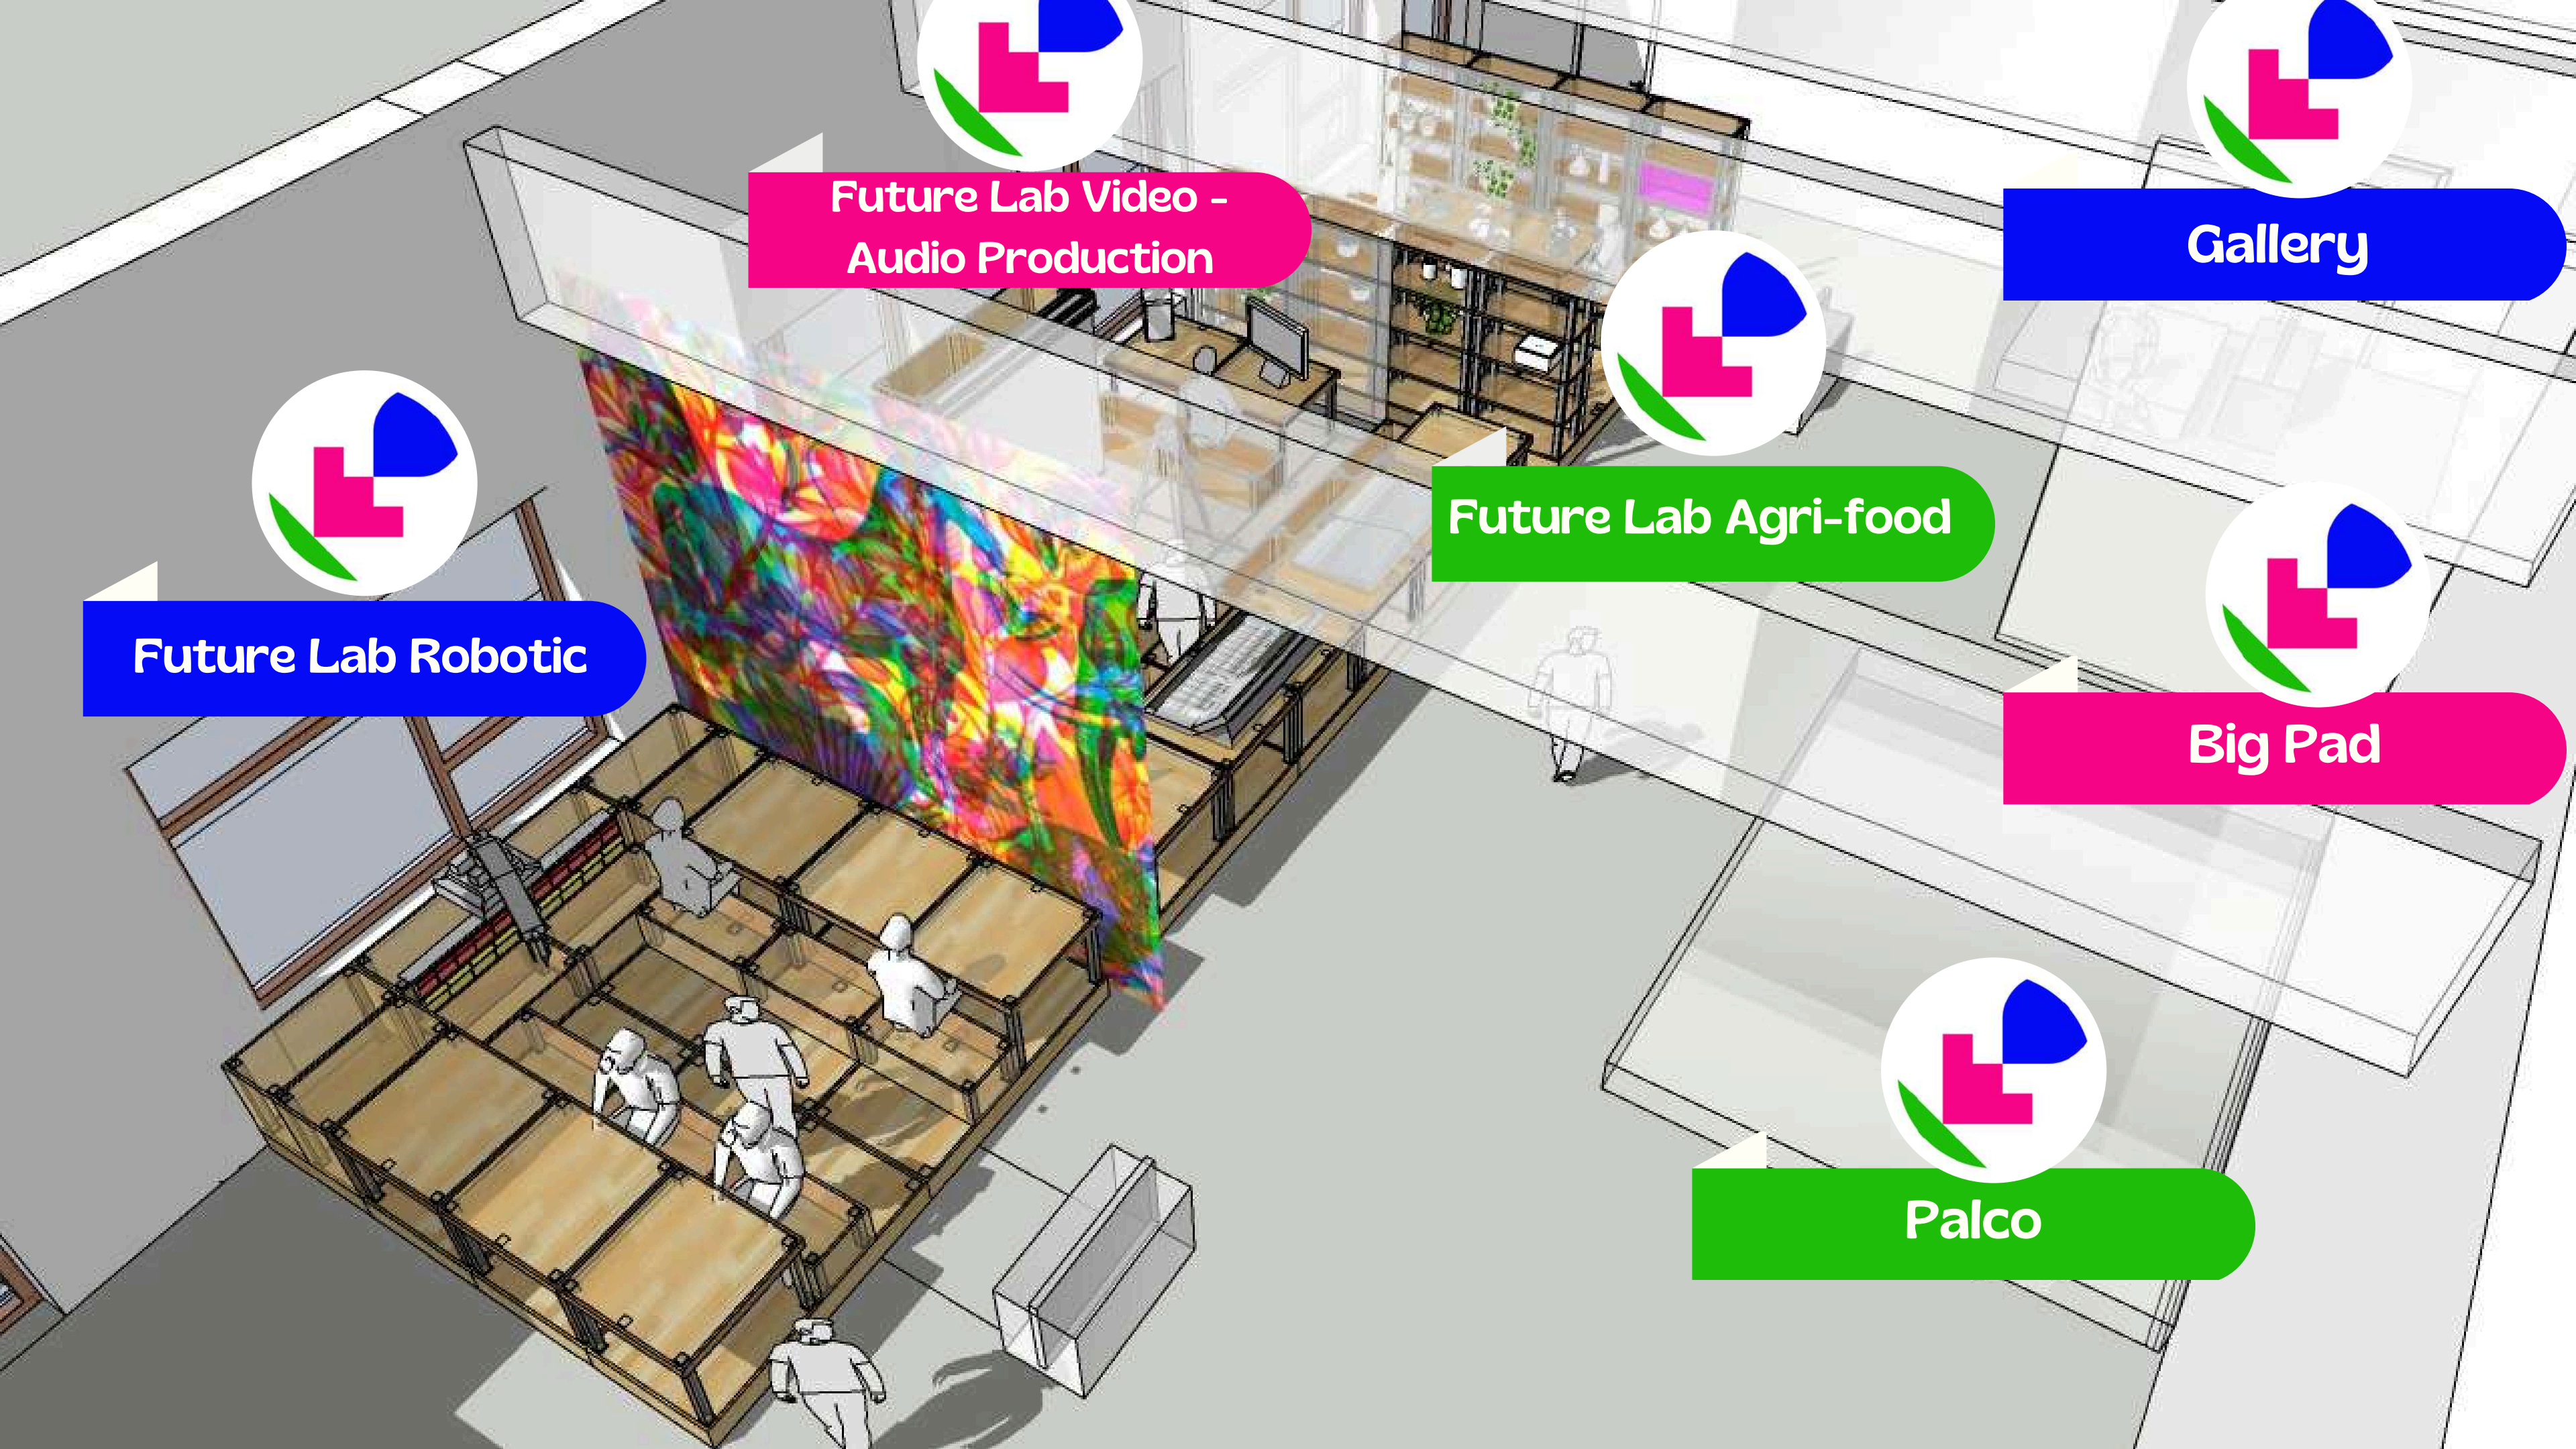

SPAZZIO LEO

Learning

Expression

On the job

Future Lab Video -
Audio Production

Gallery

Future Lab Agri-food

Future Lab Robotic

Big Pad

Palco

Dettaglio zattere mobili

Ⓐ tenda/sipario
tende appese a binario fissato dall'alto, materiale ignifugo
con motivi grafici

- ⓪ Palco esistente
- Ⓛ ZATTERA 01 - Future Lab Robotic
- Ⓜ ZATTERA 02 - Future Lab Video-Audio Production
- Ⓝ ZATTERA 03 - Future Lab Agri-food
- Ⓞ Gradoni morbidi

Future Lab Robotic

Future Lab

Video -Audio Production

Future Lab Agri-food