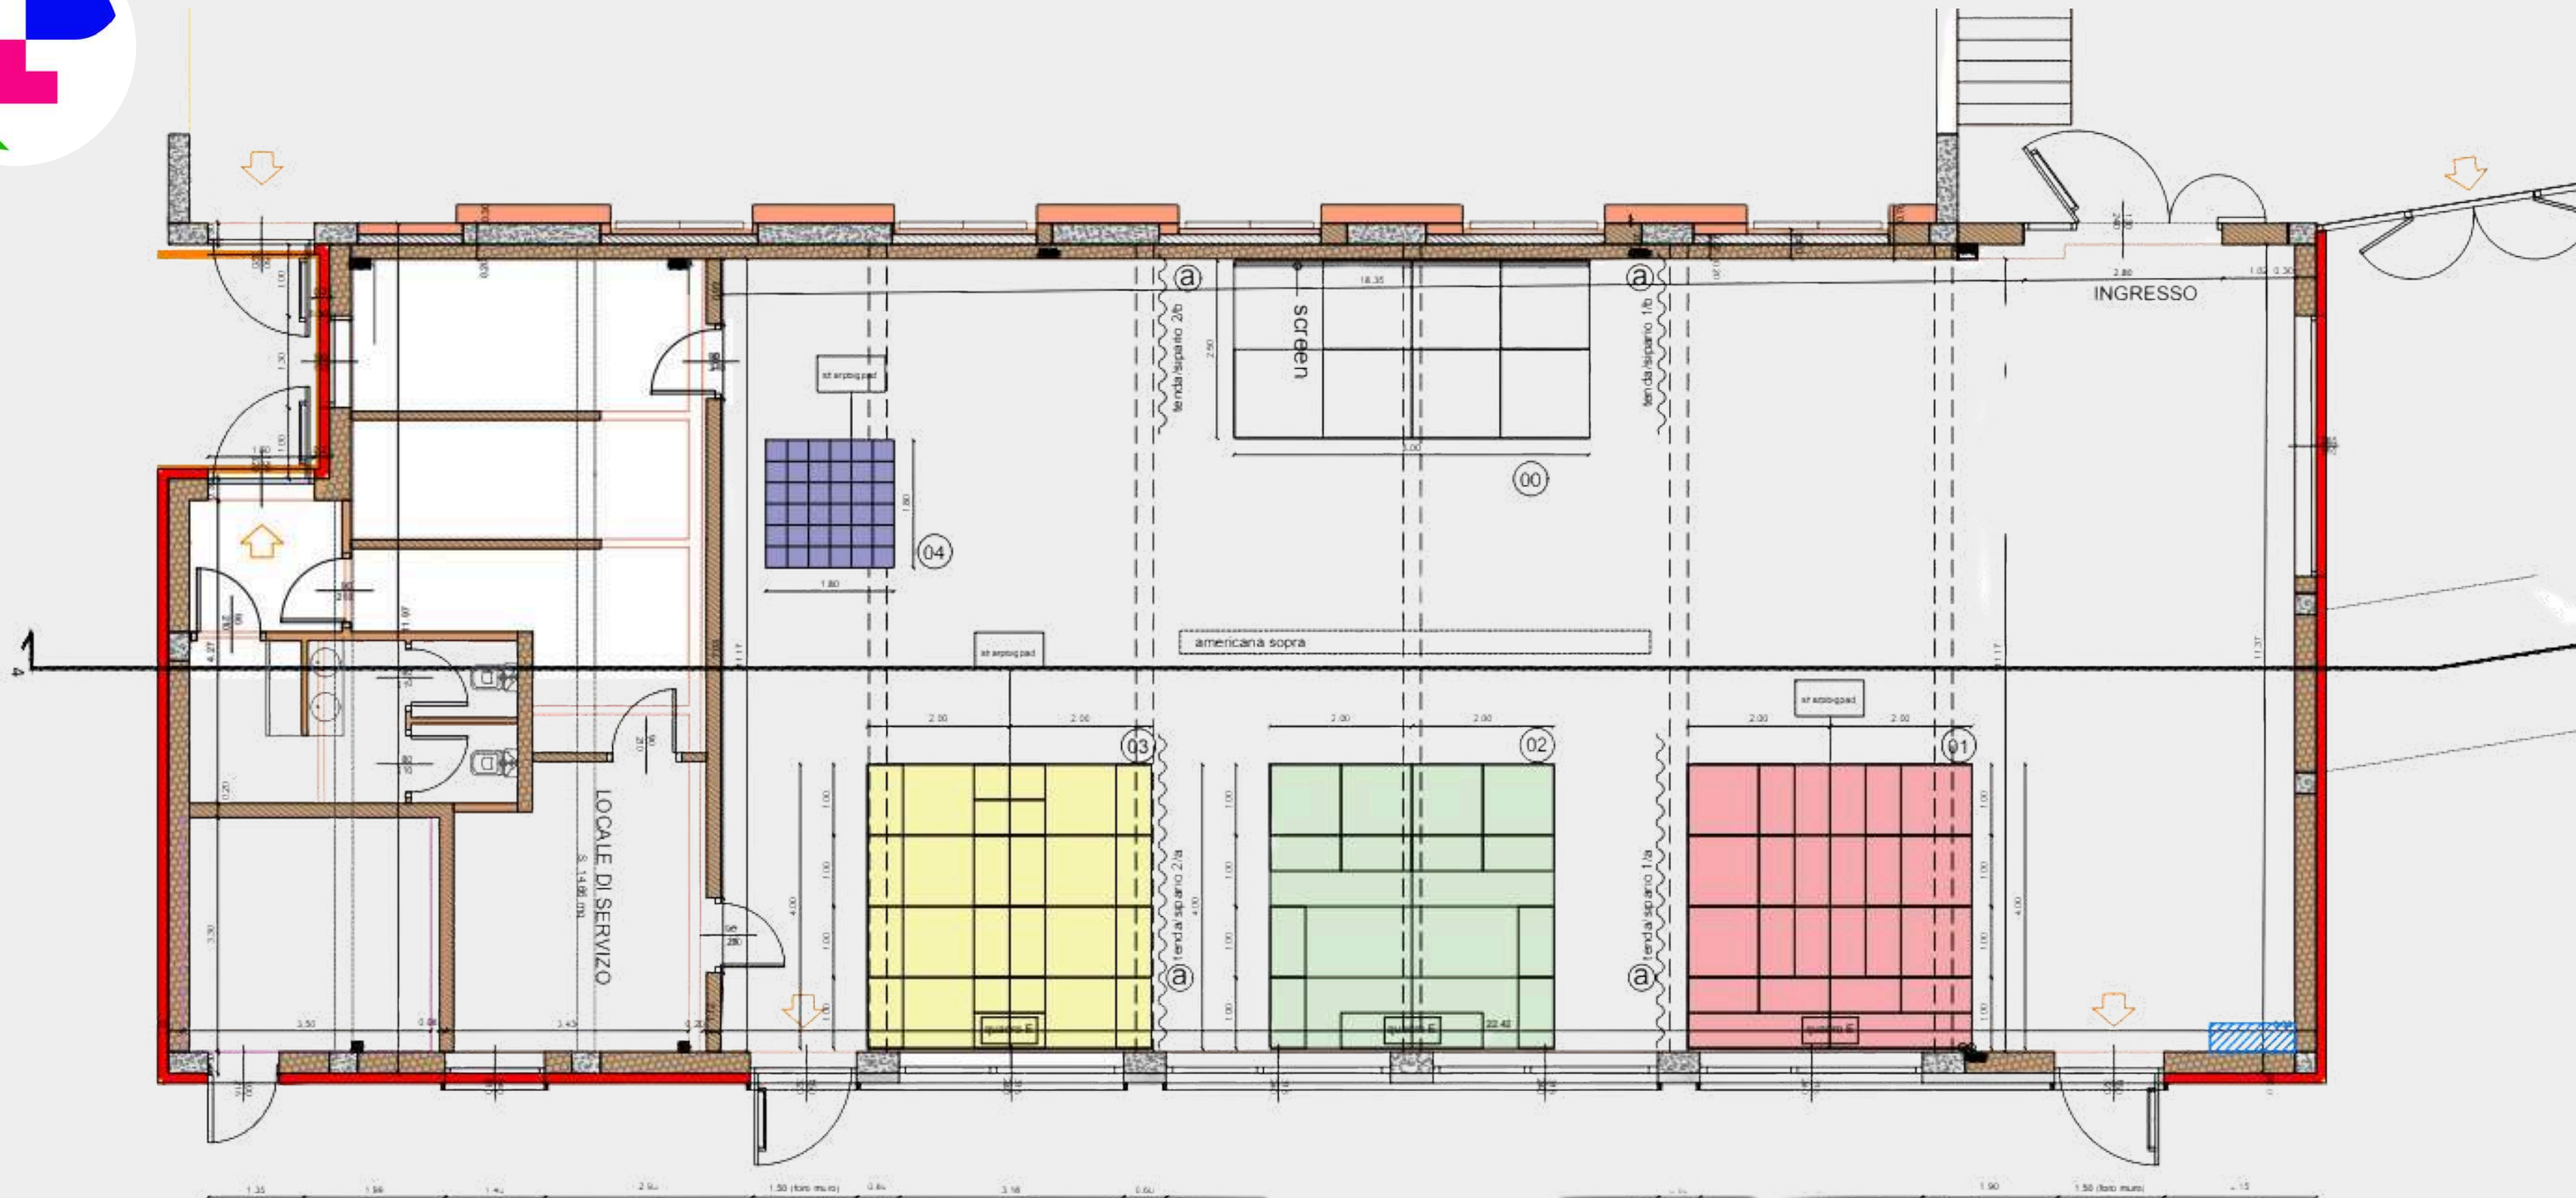

Big Pad

Palco

Dettaglio zattere mobili

Ⓐ tenda/sipario
tende appese a binario fissato dall'alto, materiale ignifugo
con motivi grafici

- ⓪ Palco esistente
- Ⓛ ZATTERA 01 - Future Lab Robotic
- Ⓜ ZATTERA 02 - Future Lab Video-Audio Production
- Ⓝ ZATTERA 03 - Future Lab Agri-food
- Ⓞ Gradoni morbidi