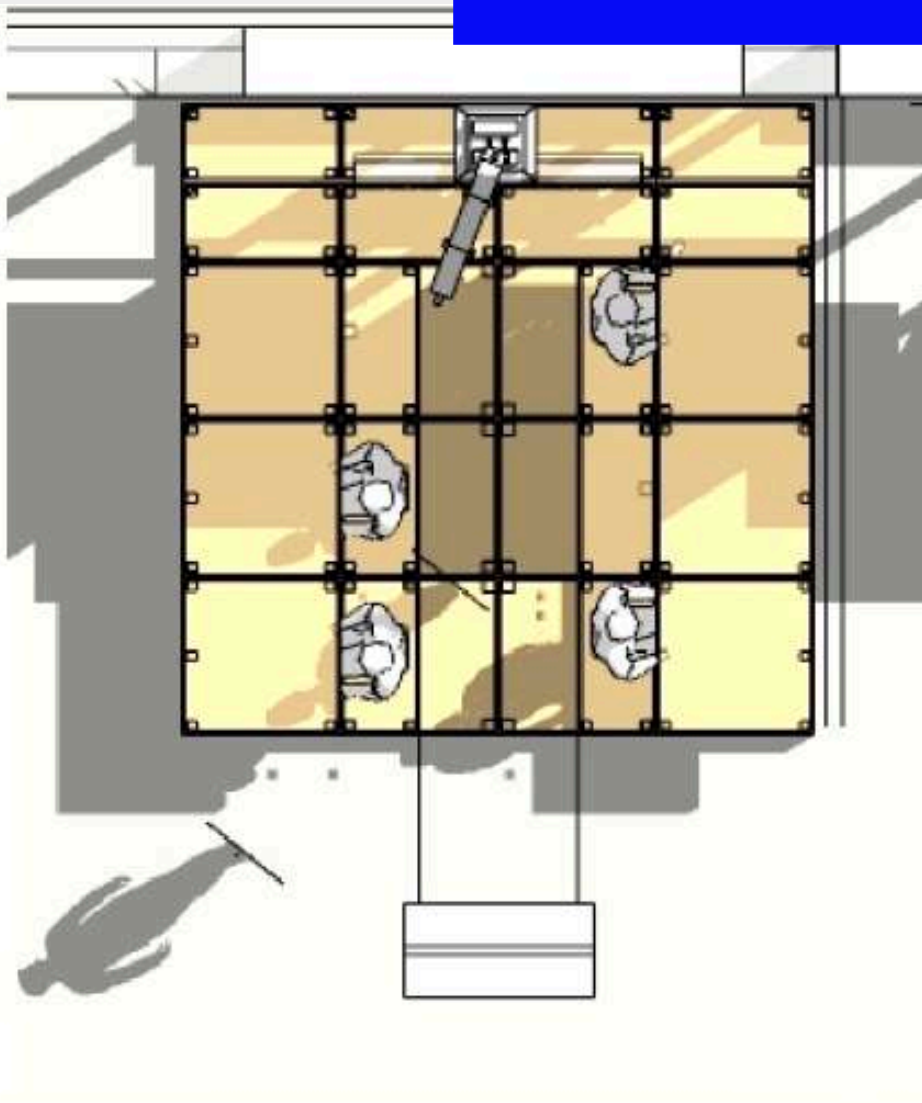

Future Lab Robotic