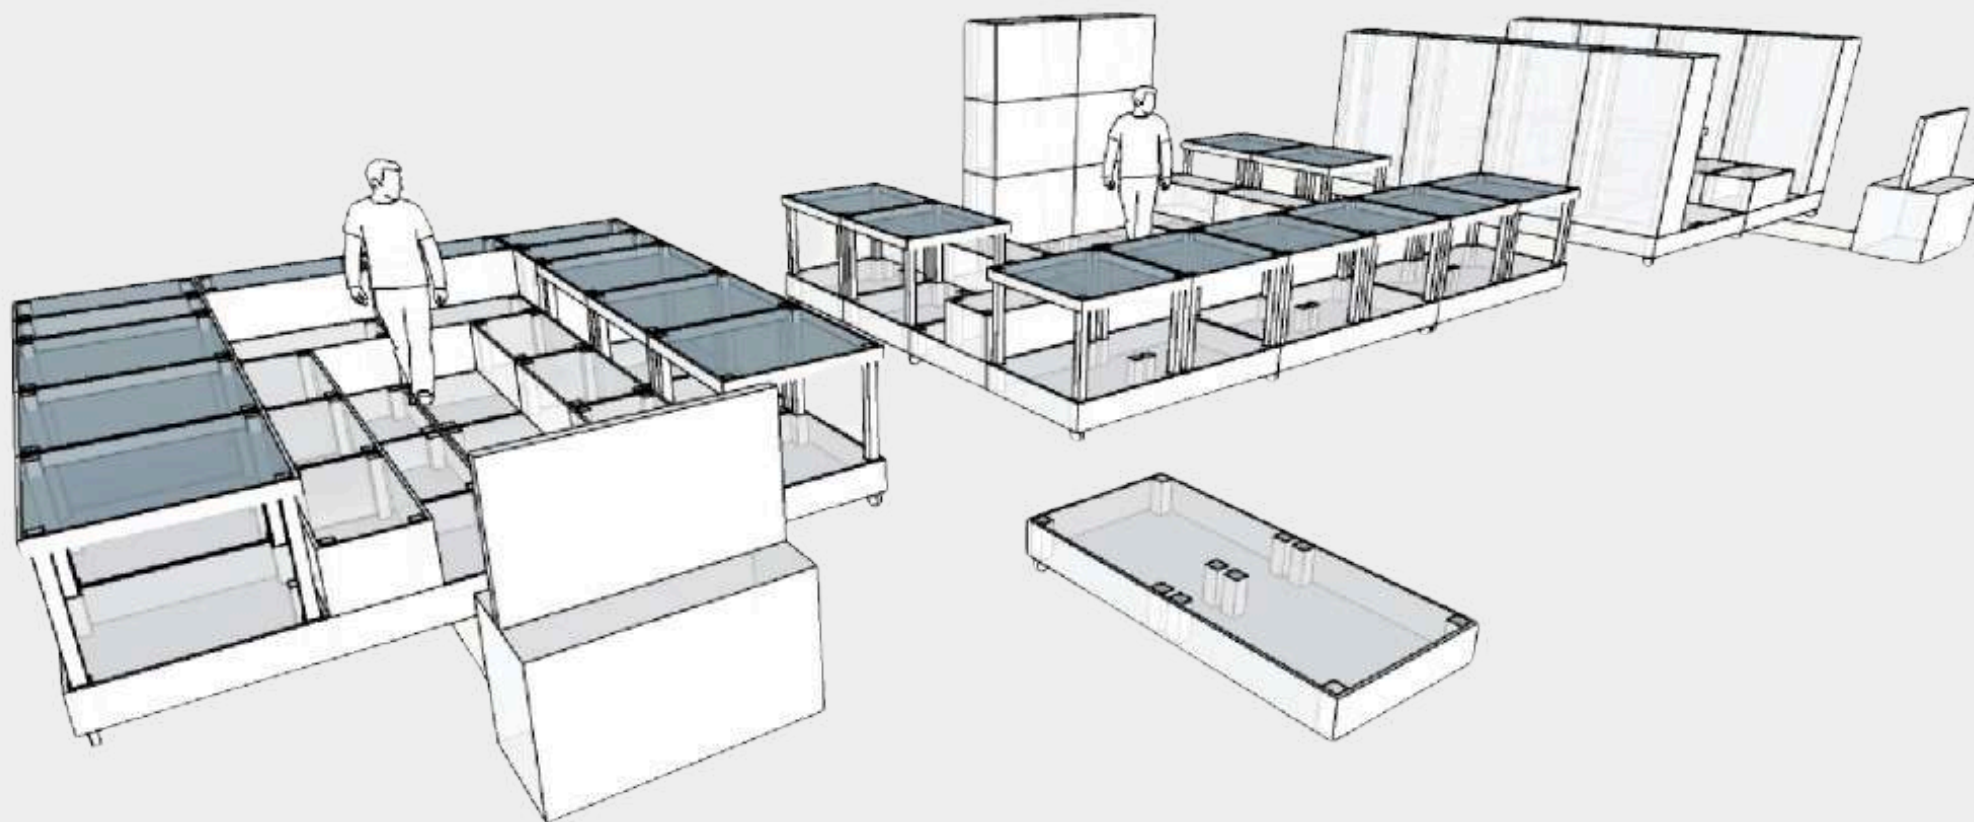

Big Pad

Palco

Dettaglio zattere mobili

Ⓐ tenda/sipario
tende appese a binario fissato dall'alto, materiale ignifugo
con motivi grafici

- ⓪ Palco esistente
- Ⓛ ZATTERA 01 - Future Lab Robotic
- Ⓜ ZATTERA 02 - Future Lab Video-Audio Production
- Ⓝ ZATTERA 03 - Future Lab Agri-food
- Ⓞ Gradoni morbidi