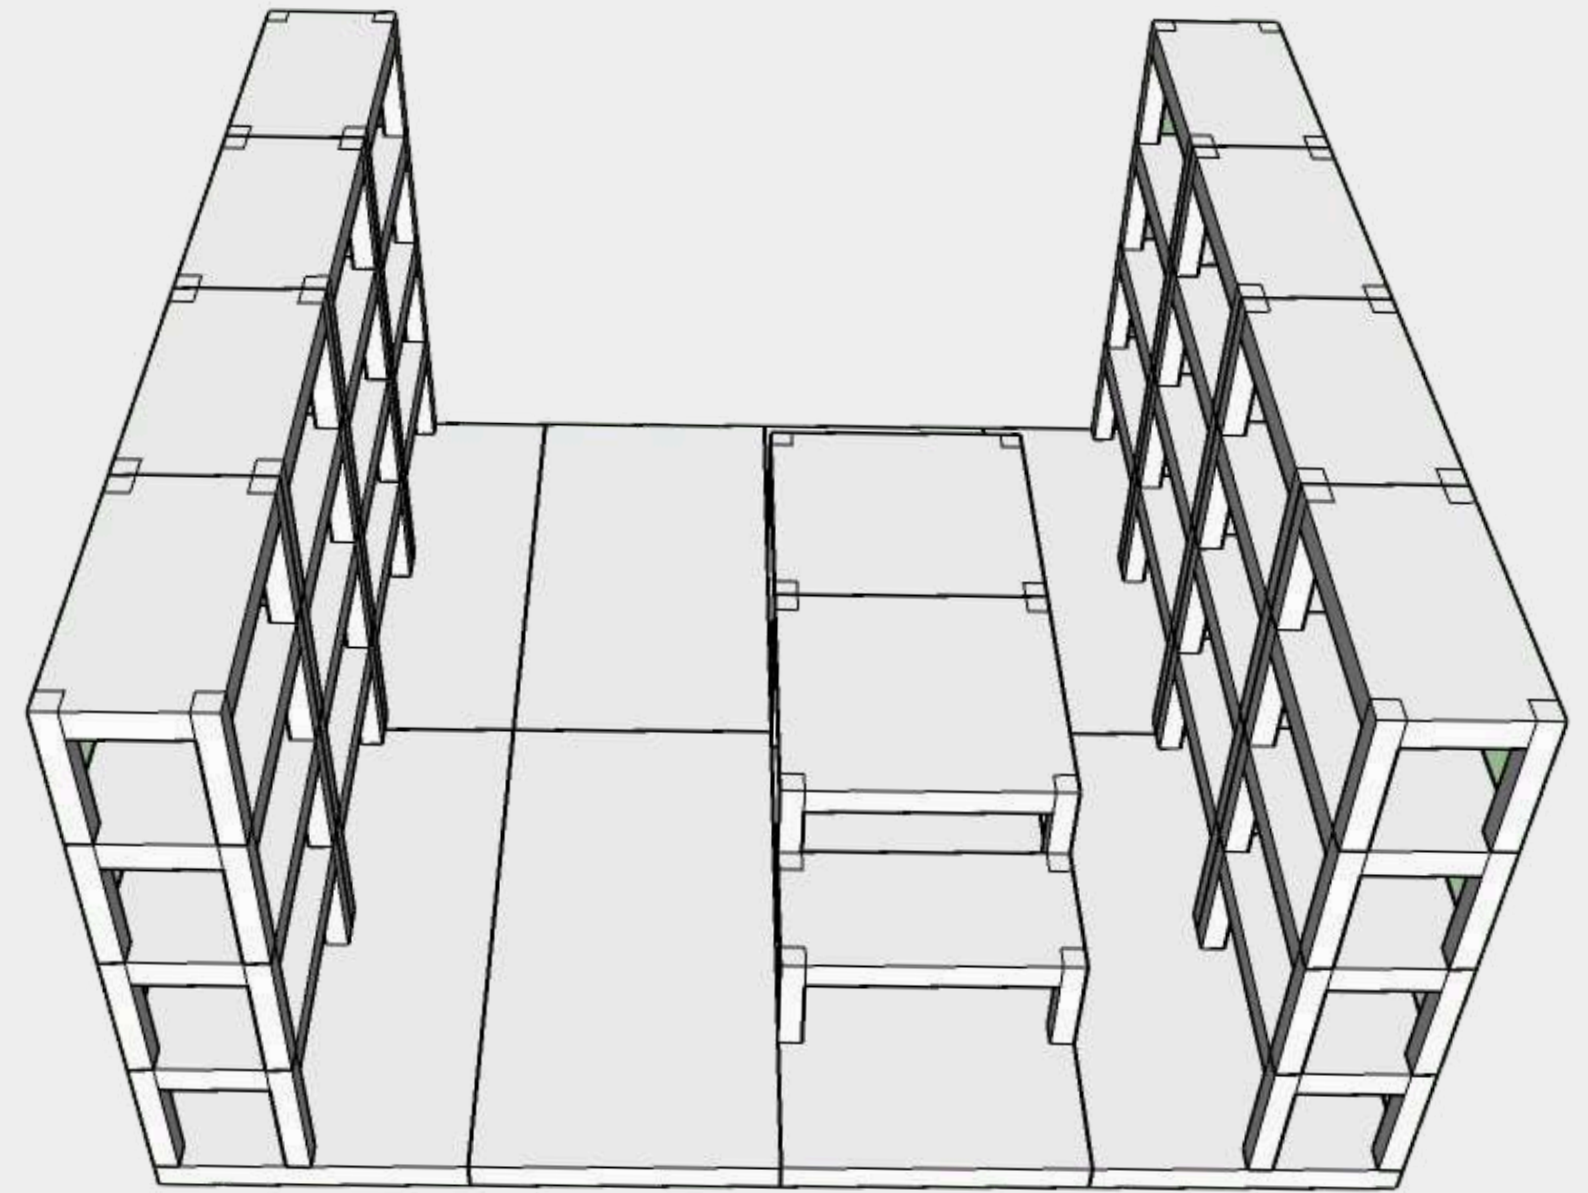

Big Pad

Palco

Dettaglio zattere mobili

Ⓐ tenda/sipario
tende appese a binario fissato dall'alto, materiale ignifugo
con motivi grafici

- ⓪ Palco esistente
- Ⓛ ZATTERA 01 - Future Lab Robotic
- Ⓜ ZATTERA 02 - Future Lab Video-Audio Production
- Ⓝ ZATTERA 03 - Future Lab Agri-food
- Ⓞ Gradoni morbidi