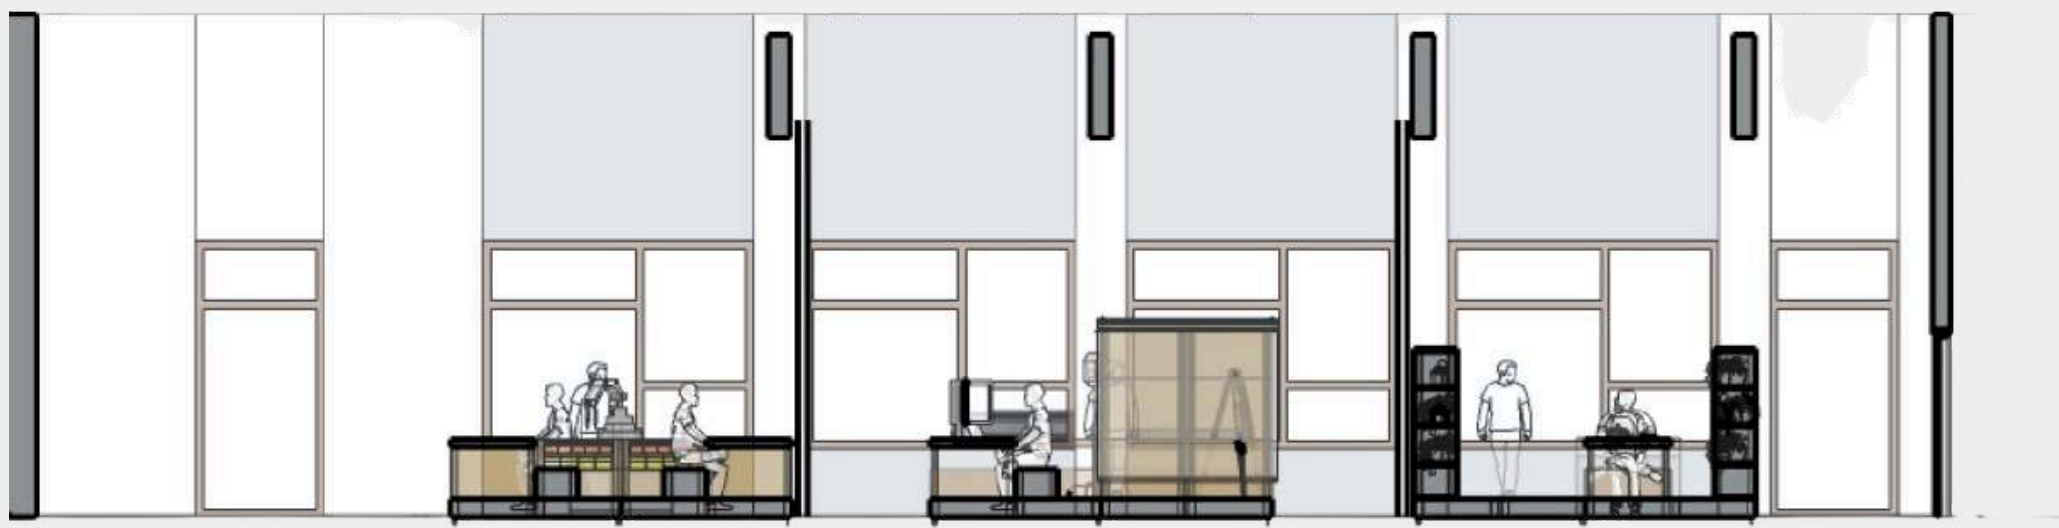

Future Lab

Video -Audio Production